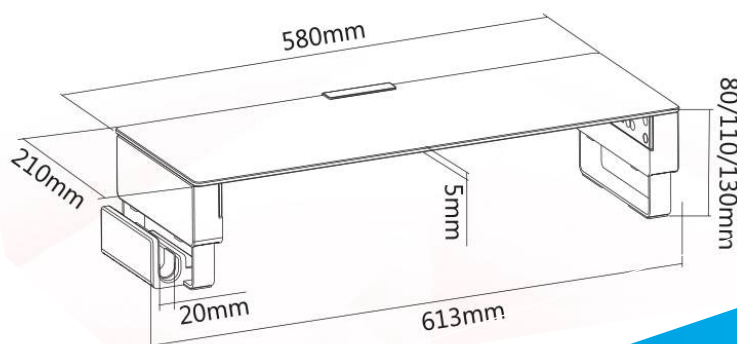

Dimensiones

www.electroventas.cl

+56 2 2797 1100